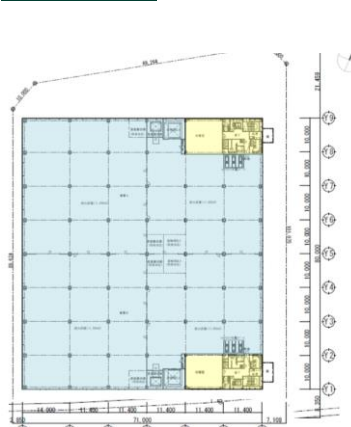

2500坪未満の面積で倉庫をお探しの企業様には物流会社様を通じてご提案させていただきます

物件概要

所在地	北海道札幌市白石区米里3条2丁目3-1
交通	【通勤】 JR白石駅より約3.6km 【運送】 道央道「札幌ICより約0.8km 札幌自動車道「雁来」ICより約1.7km
構造・規模	純ラーメン構造 鉄骨造 地上3階建(BOXタイプ)
用途地域	準工業地域
敷地面積	約2,594.70坪
延床面積	約5,166.4坪
竣工	2023年10月31日
貨物EV	2基：積載荷重3.5t・寸法W3.6×D4.0×H3.0m
垂直搬送機	2基：積載荷重1.5t・パレット寸法 W1.3×L1.3m
駐車場	乗用車:74台／身障者用:2台
天井高	梁下有効高 各階5.5m
床荷重	1.5t/m ²
柱スパン	W10.0×D11.4m
ドッグレベラー	4基：機体寸法W2.0×D3.0m

配置図・1階図面

2階図面

3階図面

お問い合わせ

国土交通大臣 (15) 第1075号 <媒介>

シービーアールイー株式会社 札幌支店

アドバイザー&トランザクションサービス | インダストリアル & ロジスティクス

Tel 011-231-6931 E-mail Sapporo-ils@cbre.com