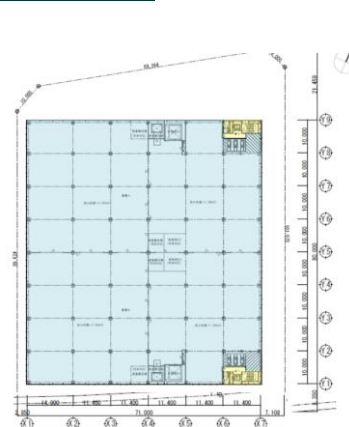

2500坪未満の面積で倉庫をお探しの企業様には物流会社様を通じてご提案させていただきます

物件概要

所在地	北海道札幌市白石区米里3条2丁目3-1
交通	【通勤】 JR白石駅より約3.6km 【運送】 道央道「札幌ICより約0.8km 札幌自動車道「雁来」ICより約1.7km
構造・規模	純ラーメン構造 鉄骨造 地上3階建(BOXタイプ)
用途地域	準工業地域
敷地面積	約2,594.70坪
延床面積	約5,166.4坪
竣工	2023年10月31日
貨物EV	2基：積載荷重3.5t・寸法W3.6×D4.0×H3.0m
垂直搬送機	2基：積載荷重1.5t・パレット寸法 W1.3×L1.3m
駐車場	乗用車:74台／身障者用:2台
天井高	梁下有効高 各階5.5m
床荷重	1.5t/m ²
柱スパン	W10.0×D11.4m
ドッグレベラー	4基：機体寸法W2.0×D3.0m

配置図・1階図面

2階図面

3階図面

お問い合わせ

国土交通大臣 (15) 第1075号 <媒介>

シービーアールイー株式会社 札幌支店

アドバイザー&トランザクションサービス | インダストリアル & ロジスティクス

Tel 011-231-6931 E-mail Sapporo-ils@cbre.com