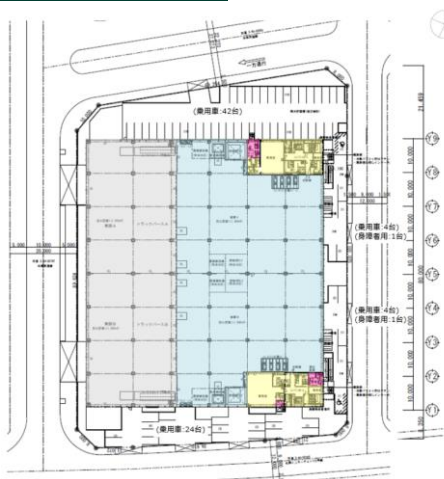

MCUD札幌

- + 札幌JCT近接で小樽・苫小牧・旭川方面へのアクセス良好
- + 中バース採用により、天候の影響を受けずに荷物の搬出入が可能
- + 札幌市中心部へ約8km、車で約20分の好立地
- + 一棟約5,000坪、約2,500坪での分割が可能で大型ニーズに対応

2500坪未満の面積で倉庫をお探しの企業様には物流会社様を通じてご提案させていただきます

物件概要

所在地	北海道札幌市白石区米里3条2丁目3-1
交通	【通勤】 JR白石駅より約3.6km 【運送】 道央道「札幌ICより約0.8km 札幌自動車道「雁来」ICより約1.7km
構造・規模	純ラーメン構造 鉄骨造 地上3階建(BOXタイプ)
用途地域	準工業地域
敷地面積	約2,594.70坪
延床面積	約5,166.4坪
竣工	2023年10月31日
貨物EV	2基：積載荷重3.5t・寸法W3.6×D4.0×H3.0m
垂直搬送機	2基：積載荷重1.5t・パレット寸法 W1.3×L1.3m
駐車場	乗用車:74台／身障者用:2台
天井高	梁下有効高 各階5.5m
床荷重	1.5t/m²
柱スパン	W10.0×D11.4m
ドッグレベラー	4基：機体寸法W2.0×D3.0m

配置図・1階図面

2階図面

3階図面

お問い合わせ

国土交通大臣 (15) 第1075号 <媒介>

シービーアールイー株式会社 札幌支店

アドバイザー&トランザクションサービス | インダストリアル & ロジスティクス

Tel 011-231-6931 E-mail Sapporo-ils@cbre.com