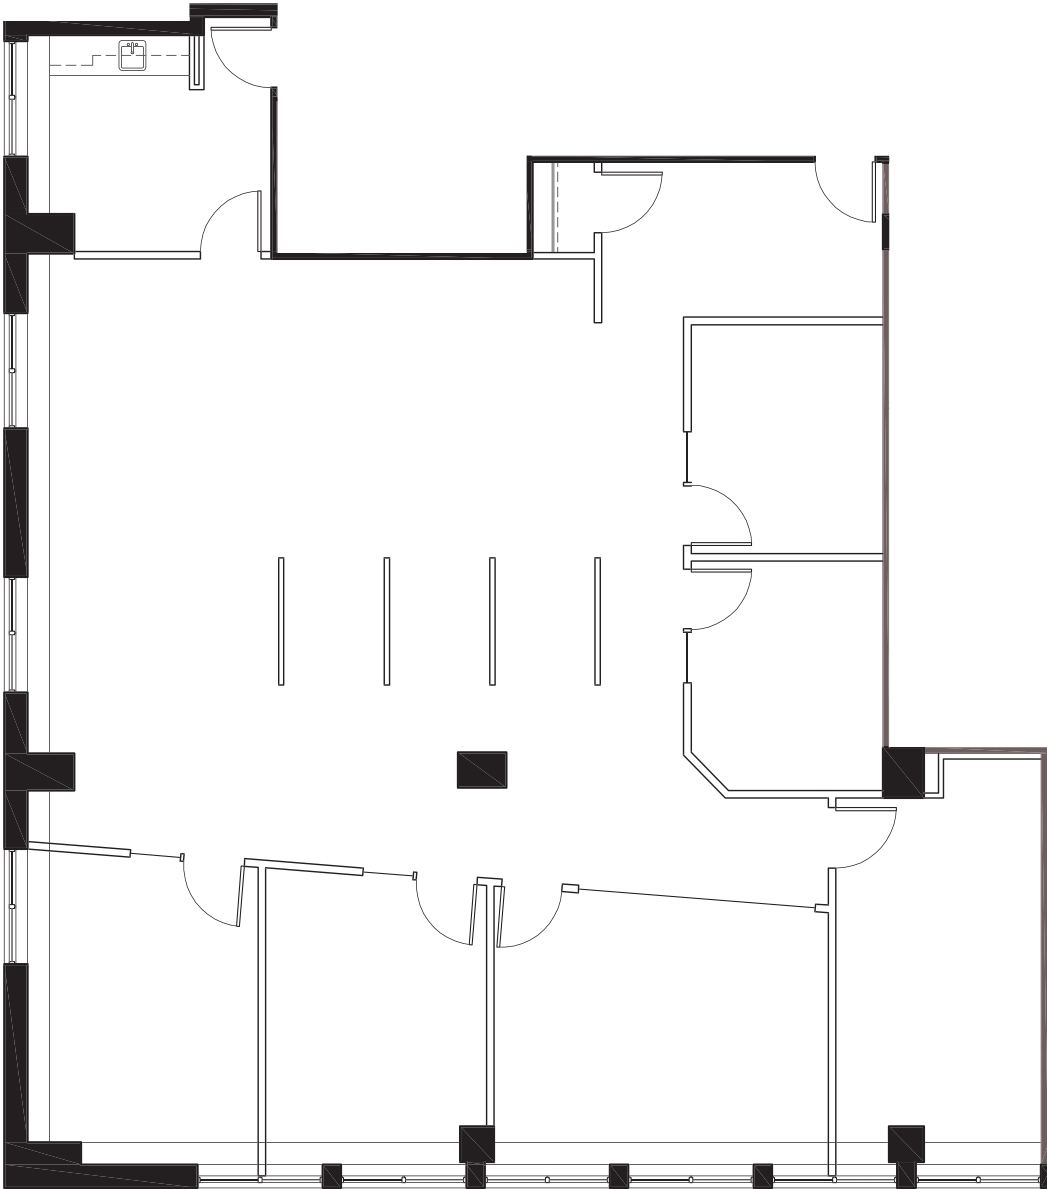

FLOOR PLANS

360 Bay St.

dream  + **CBRE**

Suite 300 – 2,394 SF

Suite 401 - 2,877 SF

Suite 400 – 2,835 SF

Suite 700 – 5,708 SF

Suite 901 – 2,263 SF

Suite 900 – 2,785 SF

Suite 1000 – 2,008 SF