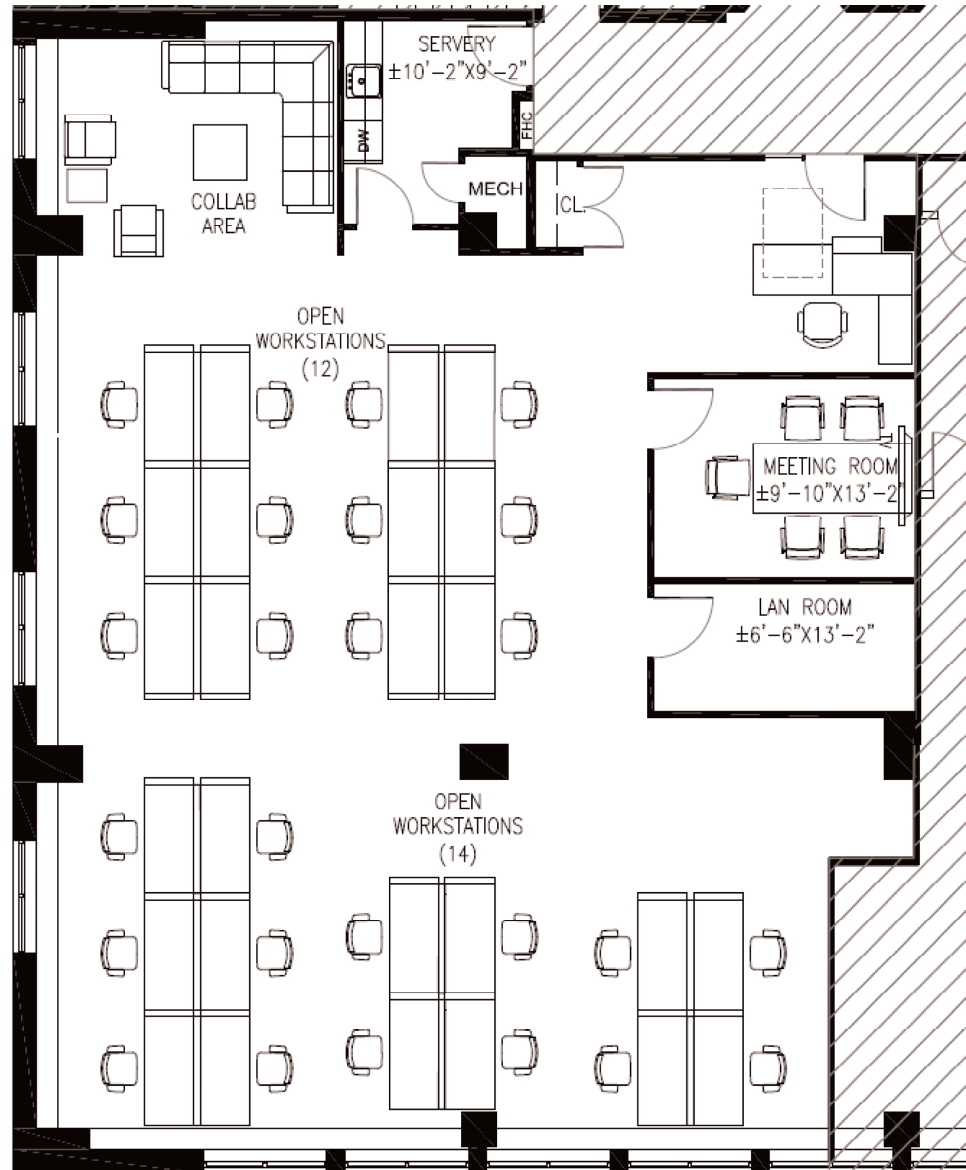

FLOOR PLANS

360 Bay St.

dream  + **CBRE**

Suite 300 – 2,394 SF

Suite 401 - 2,877 SF

Suite 400 – 2,835 SF

Suite 700 – 5,708 SF

Suite 901 – 2,263 SF

Suite 900 – 2,785 SF

Suite 1000 – 2,008 SF