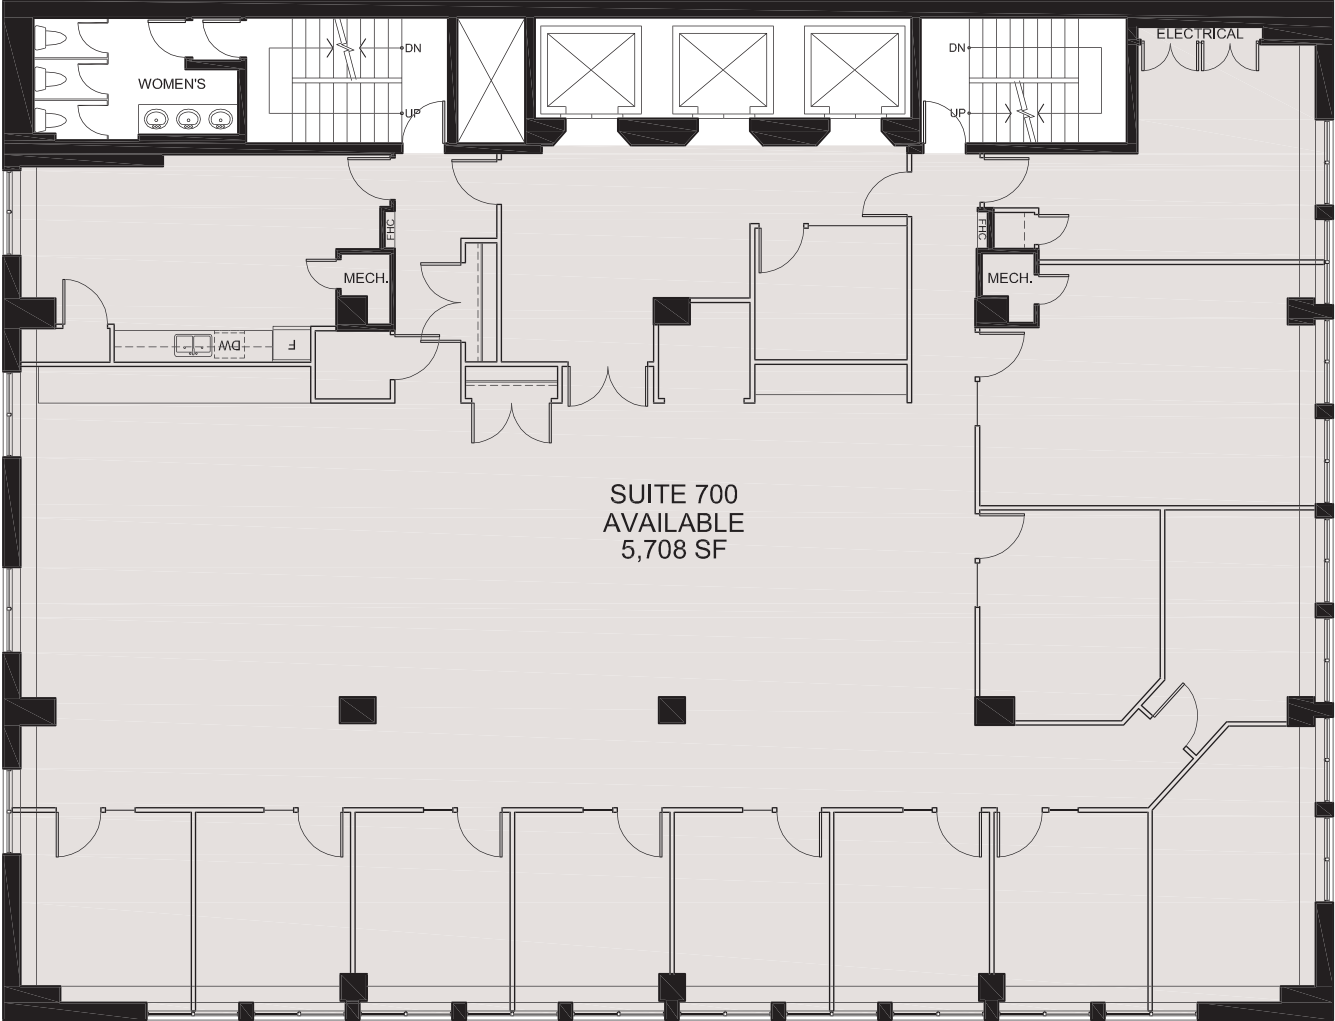

FLOOR PLANS

360 Bay St.

dream  + **CBRE**

Suite 300 – 2,394 SF

Suite 401 - 2,877 SF

Suite 400 – 2,835 SF

Suite 700 – 5,708 SF

Suite 901 – 2,263 SF

Suite 900 – 2,785 SF

Suite 1000 – 2,008 SF