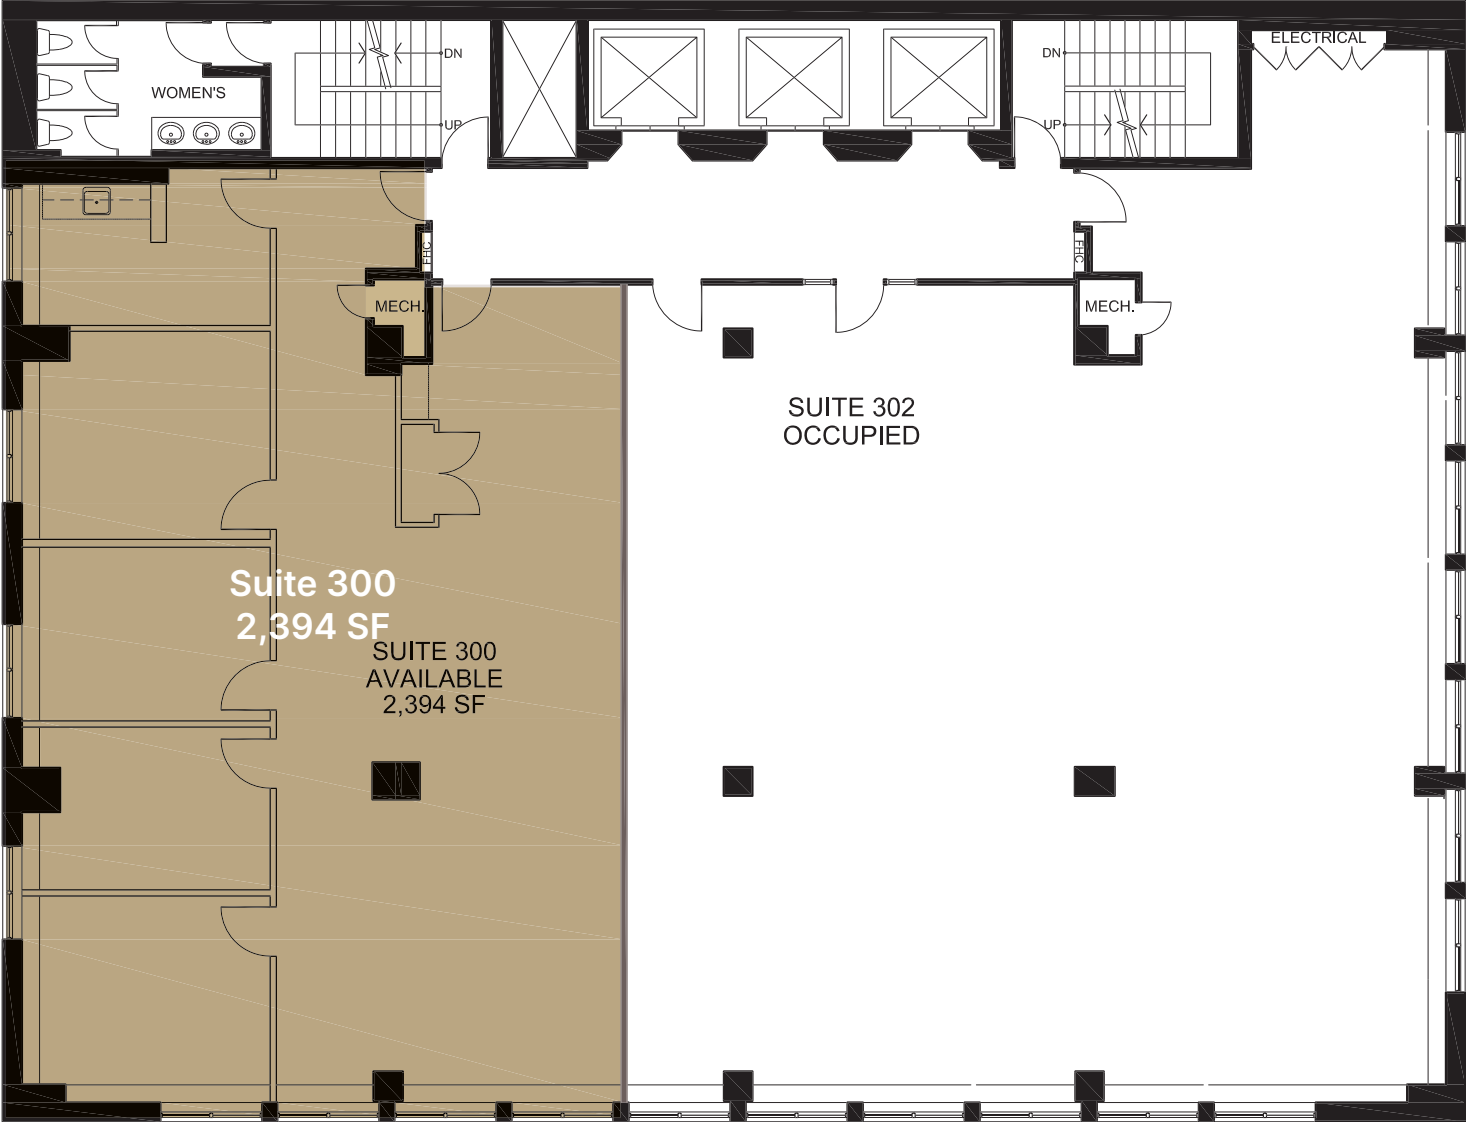

FLOOR PLANS

360 Bay St.

dream  + **CBRE**

Suite 300 – 2,394 SF

Suite 401 - 2,877 SF

Suite 400 – 2,835 SF

Suite 700 – 5,708 SF

Suite 901 – 2,263 SF

Suite 900 – 2,785 SF

Suite 1000 – 2,008 SF