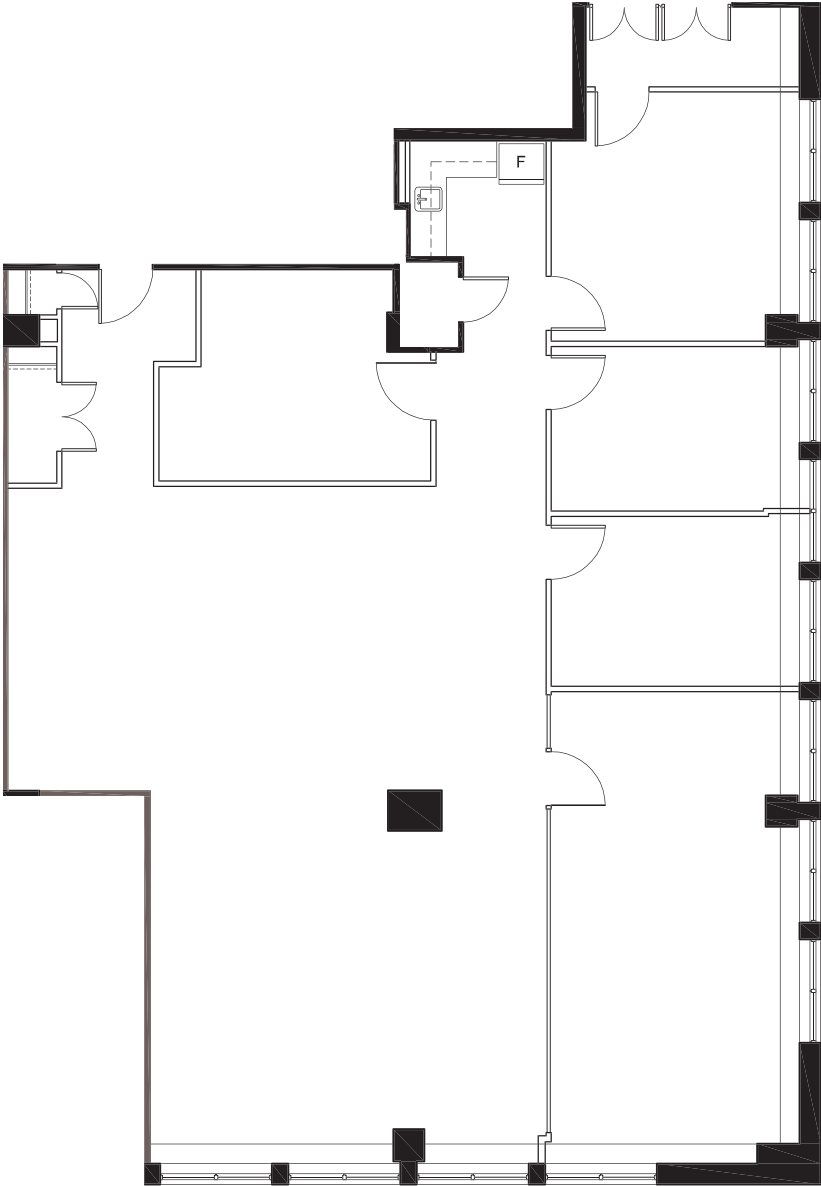

FLOOR PLANS

360 Bay St.

dream  + **CBRE**

Suite 300 – 2,394 SF

Suite 401 - 2,877 SF

Suite 400 – 2,835 SF

Suite 700 – 5,708 SF

Suite 901 – 2,263 SF

Suite 900 – 2,785 SF

Suite 1000 – 2,008 SF