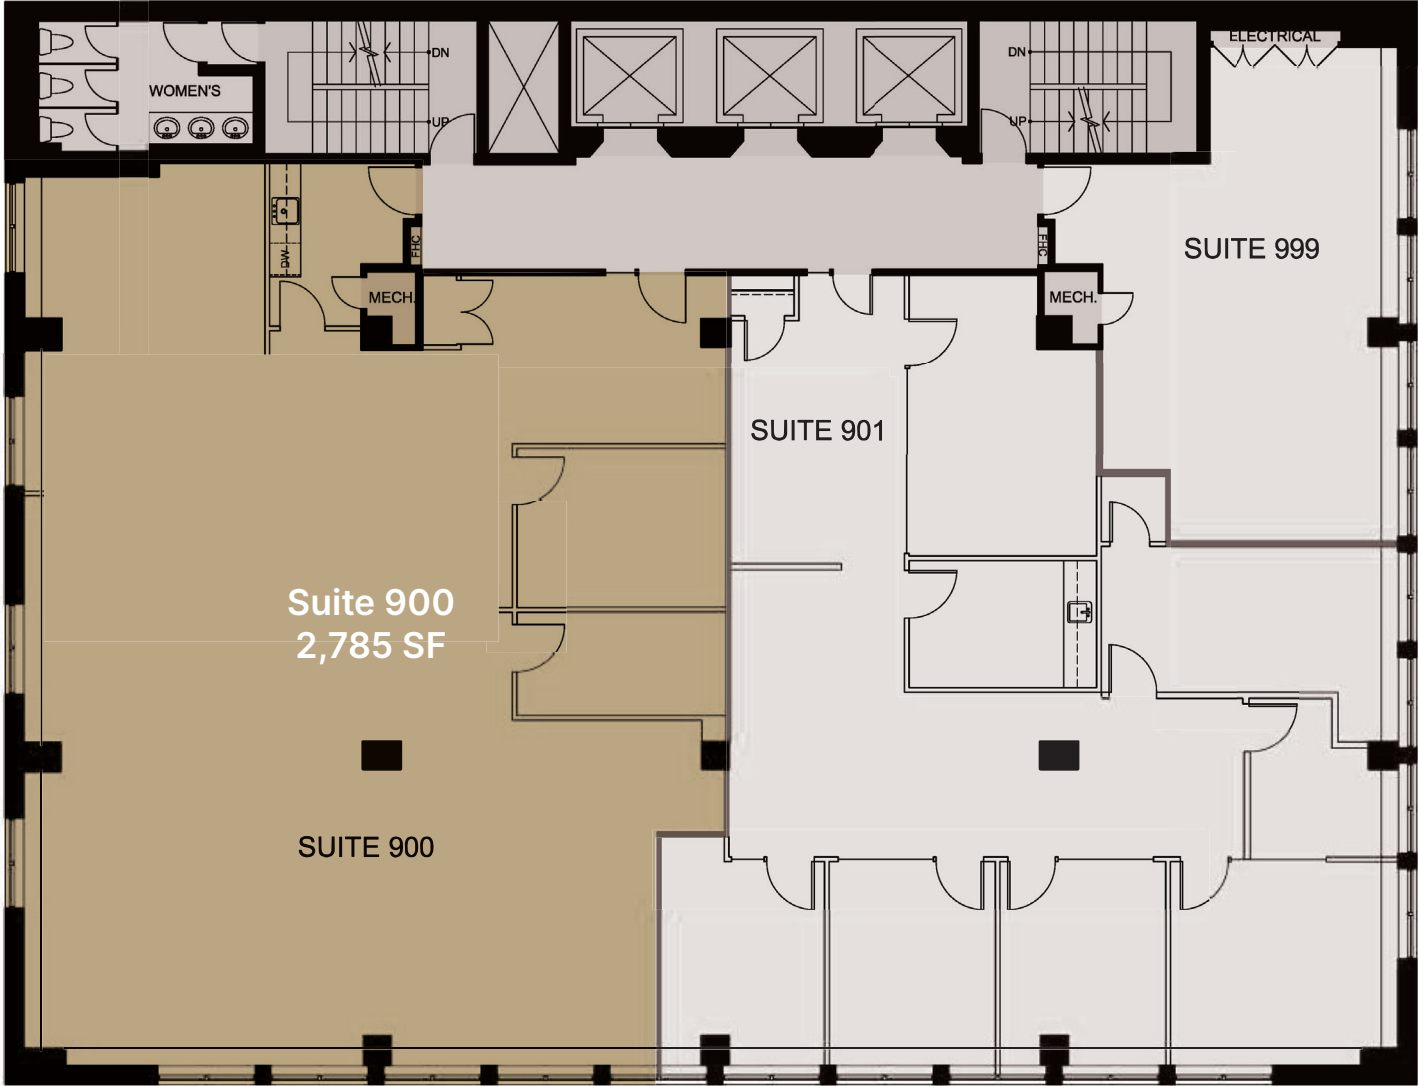

FLOOR PLANS

360 Bay St.

dream  + **CBRE**

Suite 300 – 2,394 SF

Suite 401 - 2,877 SF

Suite 400 – 2,835 SF

Suite 700 – 5,708 SF

Suite 901 – 2,263 SF

Suite 900 – 2,785 SF

Suite 1000 – 2,008 SF