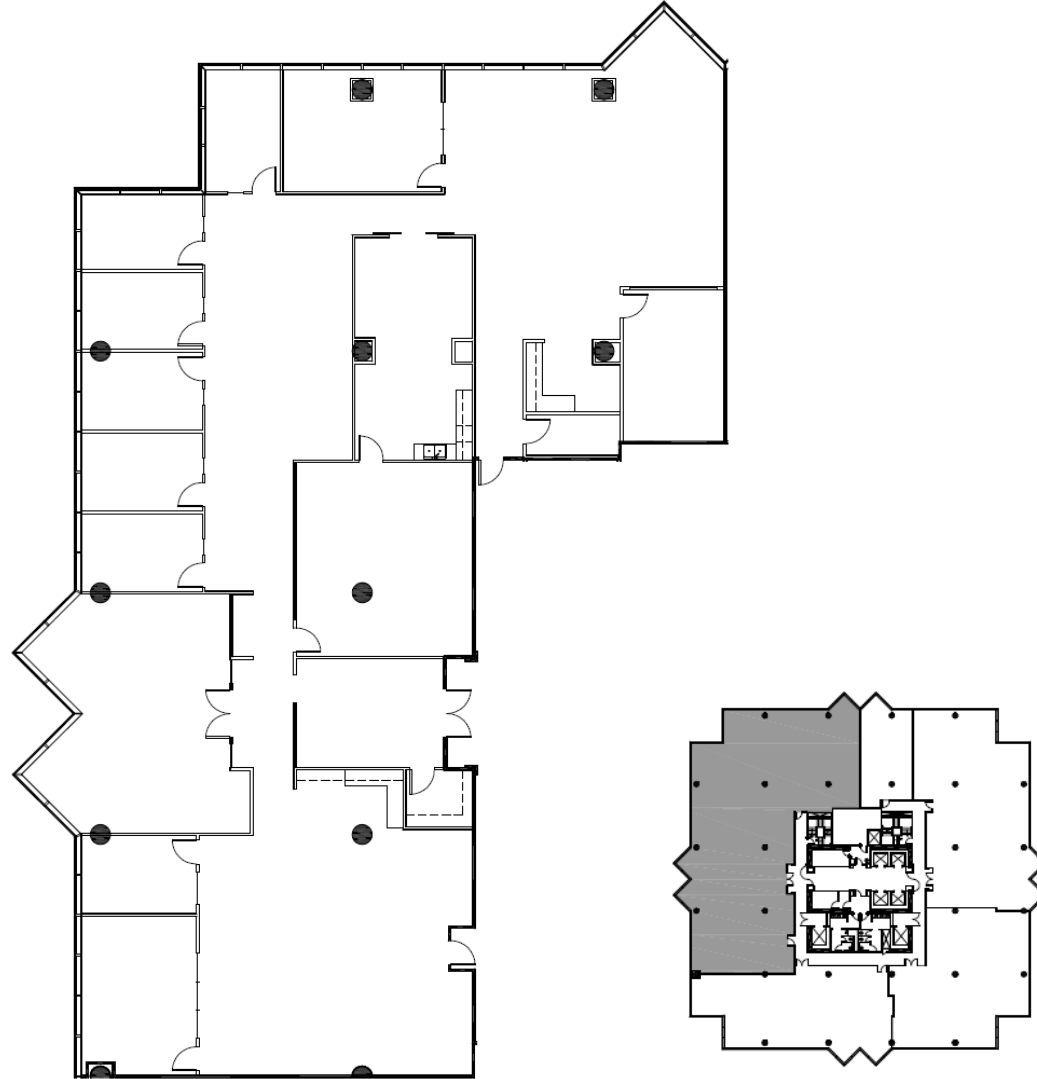

5 Concourse Pky
Atlanta, GA 30328

The Queen
BLT LiveWorkPlay

Suite 2400 – 8,976 RSF

Brad Kirschner
t 404-509-5030
brad.kirschner@nrmk.com

Stewart Thrash
t 404-926-1074
stewart.thrash@nrmk.com

Craig Kalinowski
t 404-806-2513
craig.kalinowski@nrmk.com

NEWMARK